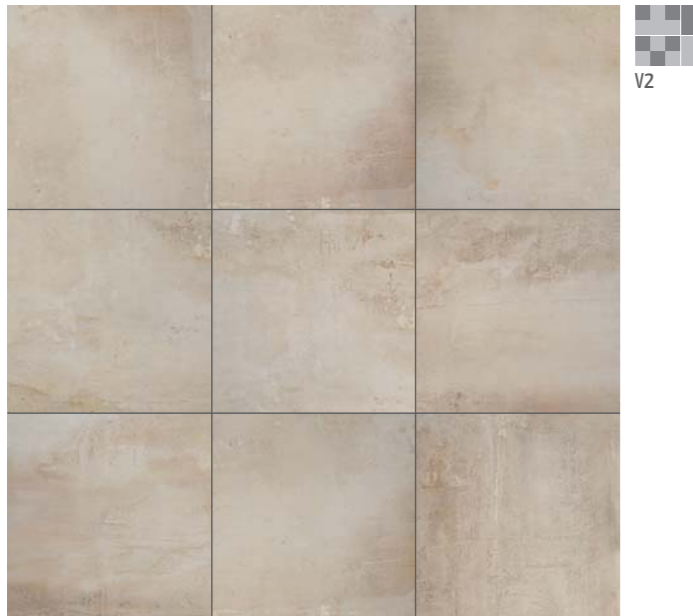

PETITOT ECRU

60x120 cm	24"x48"	RECTIFIÉ	F665	UPEC* - R10
20x120 cm	8"x48"	RECTIFIÉ	F669	UPEC* - R10
60x60 cm	24"x24"	RECTIFIÉ	F275	UPEC* - R10
30x60 cm	12"x24"		F673	UPEC* - R10
30x60 cm	12"x24"	RECTIFIÉ	F677	UPEC* - R10
45x45 cm	18"x18"		F272	UPEC* - R10