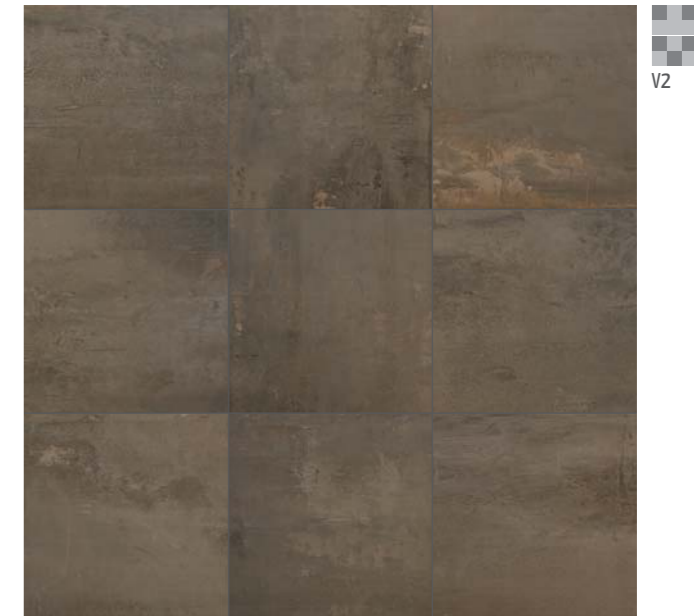

PETITOT SÉPIA

60x120 cm	24"x48"	RECTIFIÉ	F668	UPEC* - R10
20x120 cm	8"x48"	RECTIFIÉ	F672	UPEC* - R10
60x60 cm	24"x24"	RECTIFIÉ	F278	UPEC* - R10
30x60 cm	12"x24"		F676	UPEC* - R10
30x60 cm	12"x24"	RECTIFIÉ	F680	UPEC* - R10
45x45 cm	18"x18"		F274	UPEC* - R10