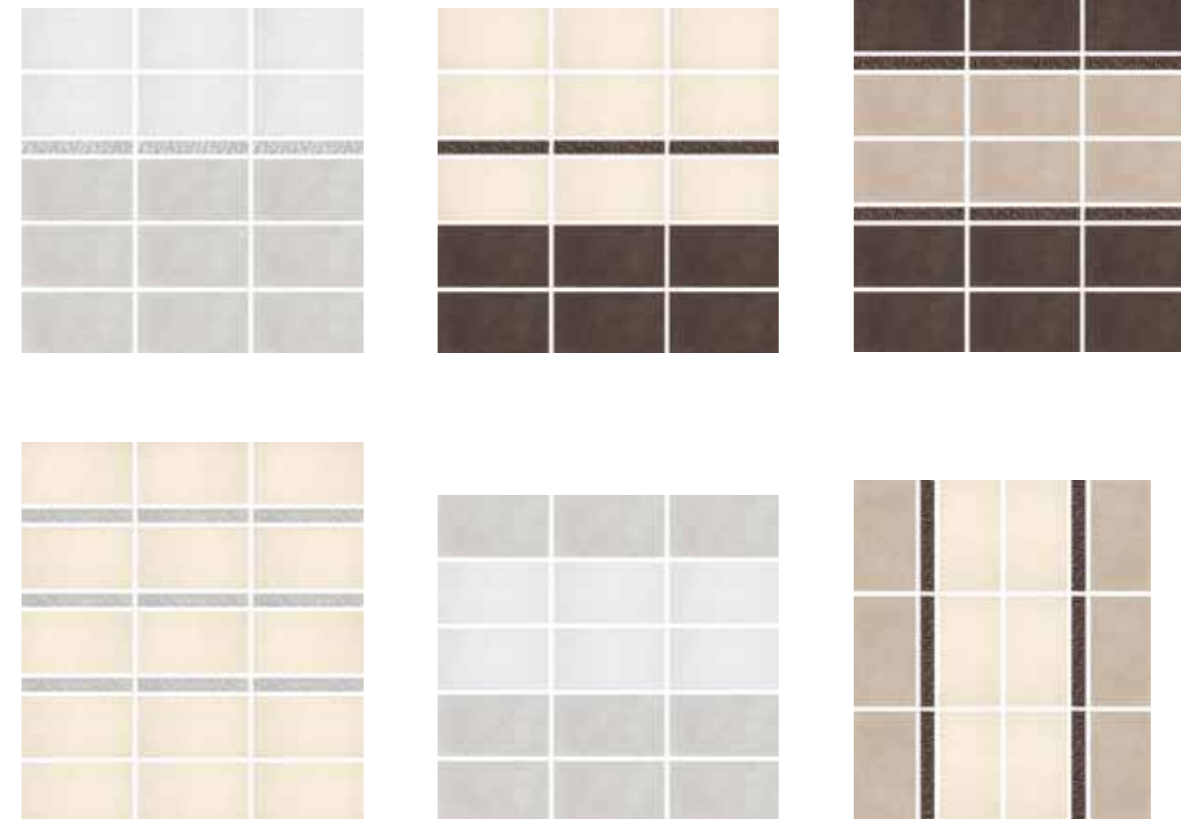

SCHÉMAS DE POSE - LAYING PATTERNS - VERLEGEMUSTER - SCHEMI DI POSA

SOL COORDONNÉ EN GRÈS CÉRAMÉ - PORCELAIN STONEWARE MATCHING FLOOR - KOMBINIERTE BODENFLIESE FEINSTEINZEUG - PAVIMENTO COORDINATO IN GRES PORCELLANATO

OSLO	EXPRESSION BLANC	LOOK CENDRE	KARISMA NUJAGE	SAMSARA PERLE
PARIS	STYLE GRIS	LOOK CENDRE	KARISMA NUJAGE	SAMSARA PERLE
RABAT	VERTIGE BLANC	STYLE IVOIRE	LOOK IVOIRE	KARISMA BRUME
VENISE	EXPRESSION BRUN	VERTIGE TAUPE	ORIGINE CENDRE	CHAMADE GRIS
DAKAR	CIMENT CENDRE	ORIGINE TERRE	NO NAME INTIMITÉ	VALVERT BUISAIE