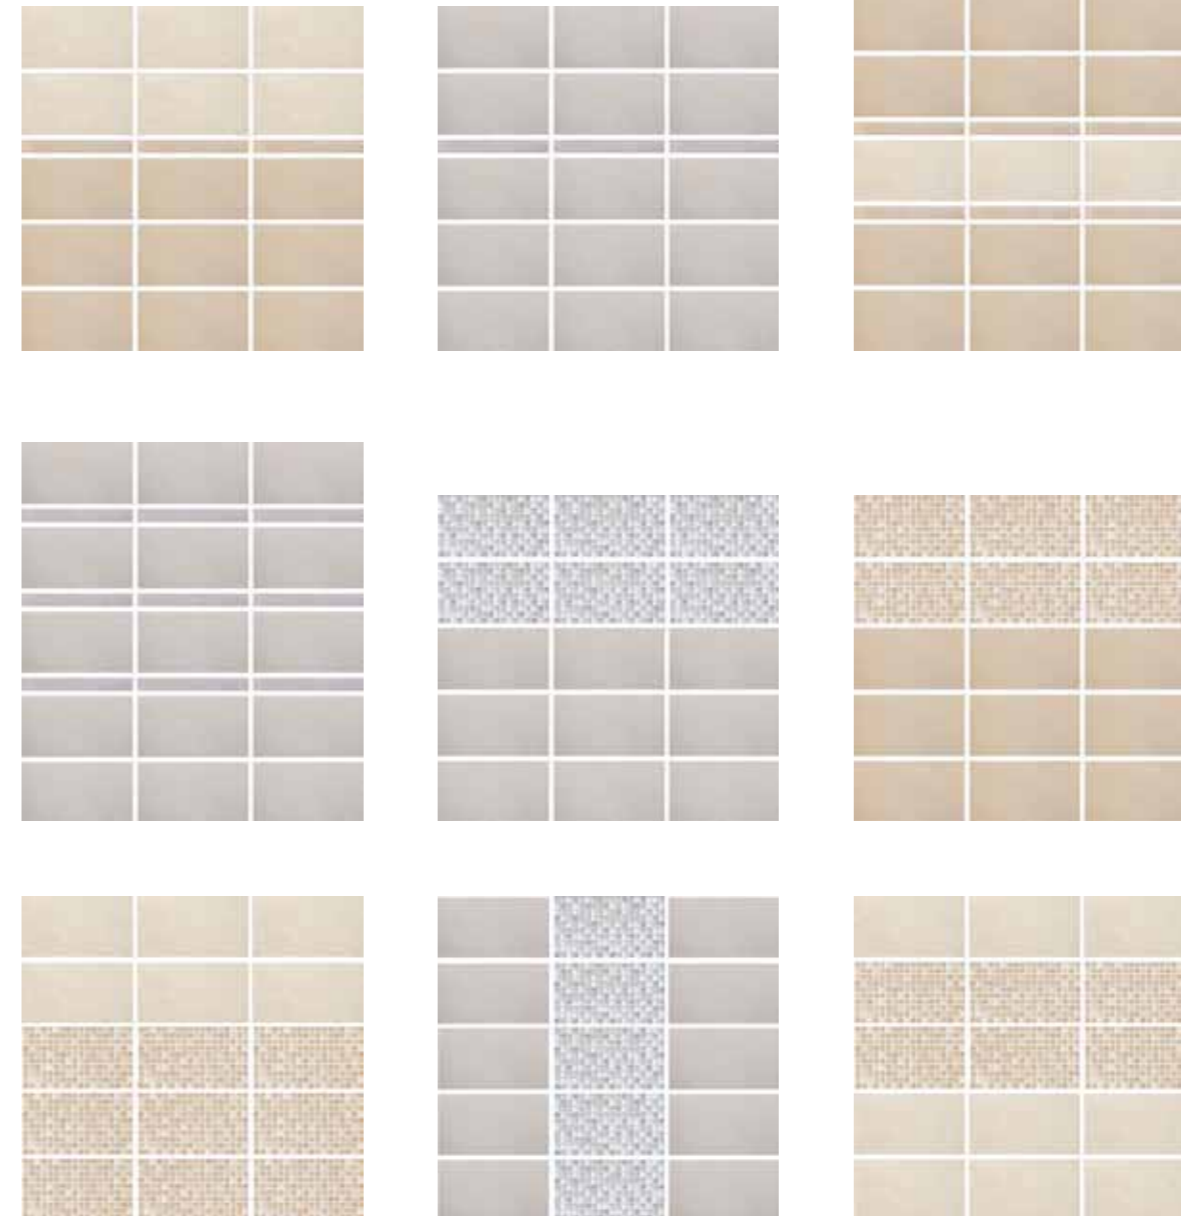

SCHÉMAS DE POSE - LAYING PATTERNS - VERLEGEMUSTER - SCHEMI DI POSA

SOL COORDONNÉ EN GRÈS CÉRAME - PORCELAIN STONEWARE MATCHING FLOOR - KOMBINIERTE BODENFLIESE FEINSTEINZEUG - PAVIMENTO COORDINATO IN GRES PORCELLANATO

MADRAS IVOIRE	SAMSARA IVOIRE	-
MADRAS PERLE	SAMSARA PERLE	SAMSARA PLOMB
MADRAS OPALE	SAMSARA IVOIRE	SAMSARA OPALE